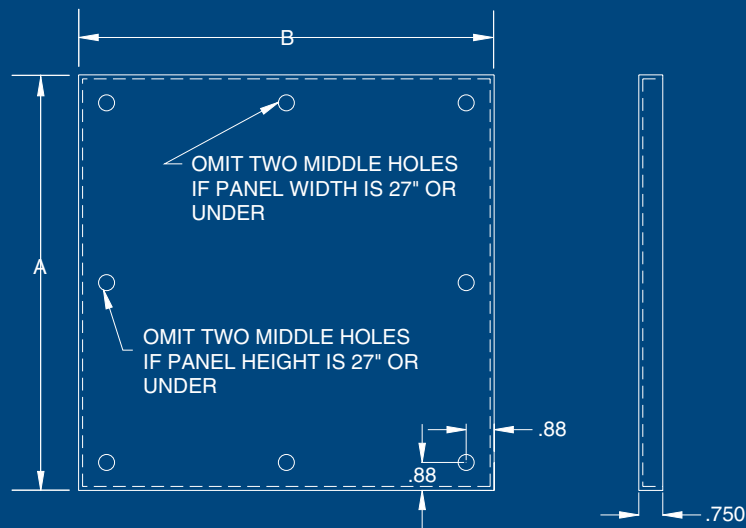

Accessories